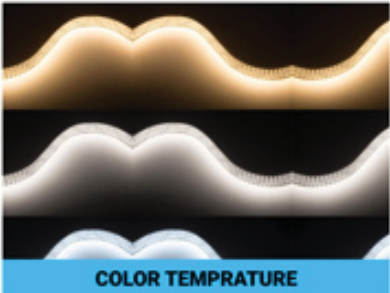

MAIN TECHNICAL KNOW-HOW OF STRIP LIGHTS